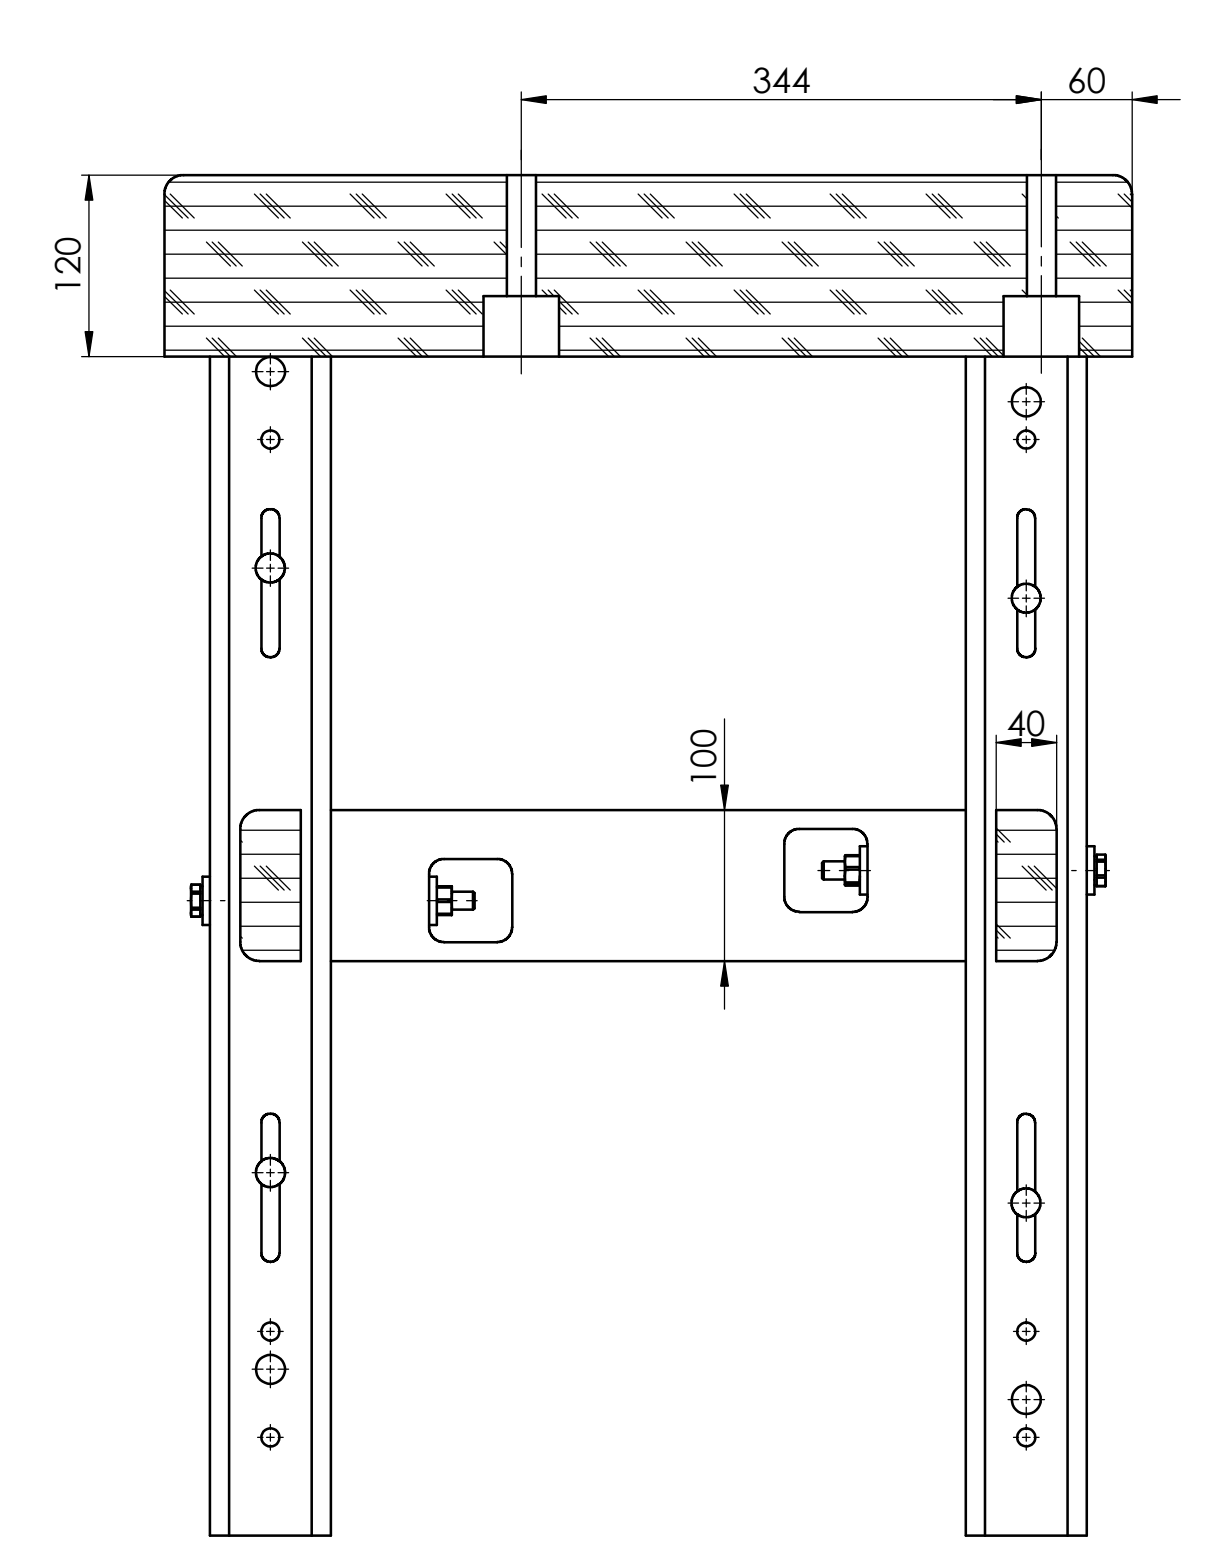

ŘEZ B-B  
MĚRITKO 1 : 5

ŘEZ A-A  
MĚRITKO 1 : 5

VEŠKERÉ ÚDAJE KRESBY JSOU VÁLĚNĚ ZOBRAZENÉ ÚMĚRNĚ		Prie Lubná, spol. s r. o. IČO: 252 20 123	NEVYKONÁVÁ MĚŘENÍ VÝKRESU Značka
Jméno: _____ Příjmení: _____ Datum: _____ Místo: _____	Měřítko: _____ Materiál: _____ Zpracovatel: _____	Název: <b>PROFI 2000/19</b>	Č. výkresu: _____ A0
MĚŘENÍ: _____ VÝKRES: _____		2012.10.05	