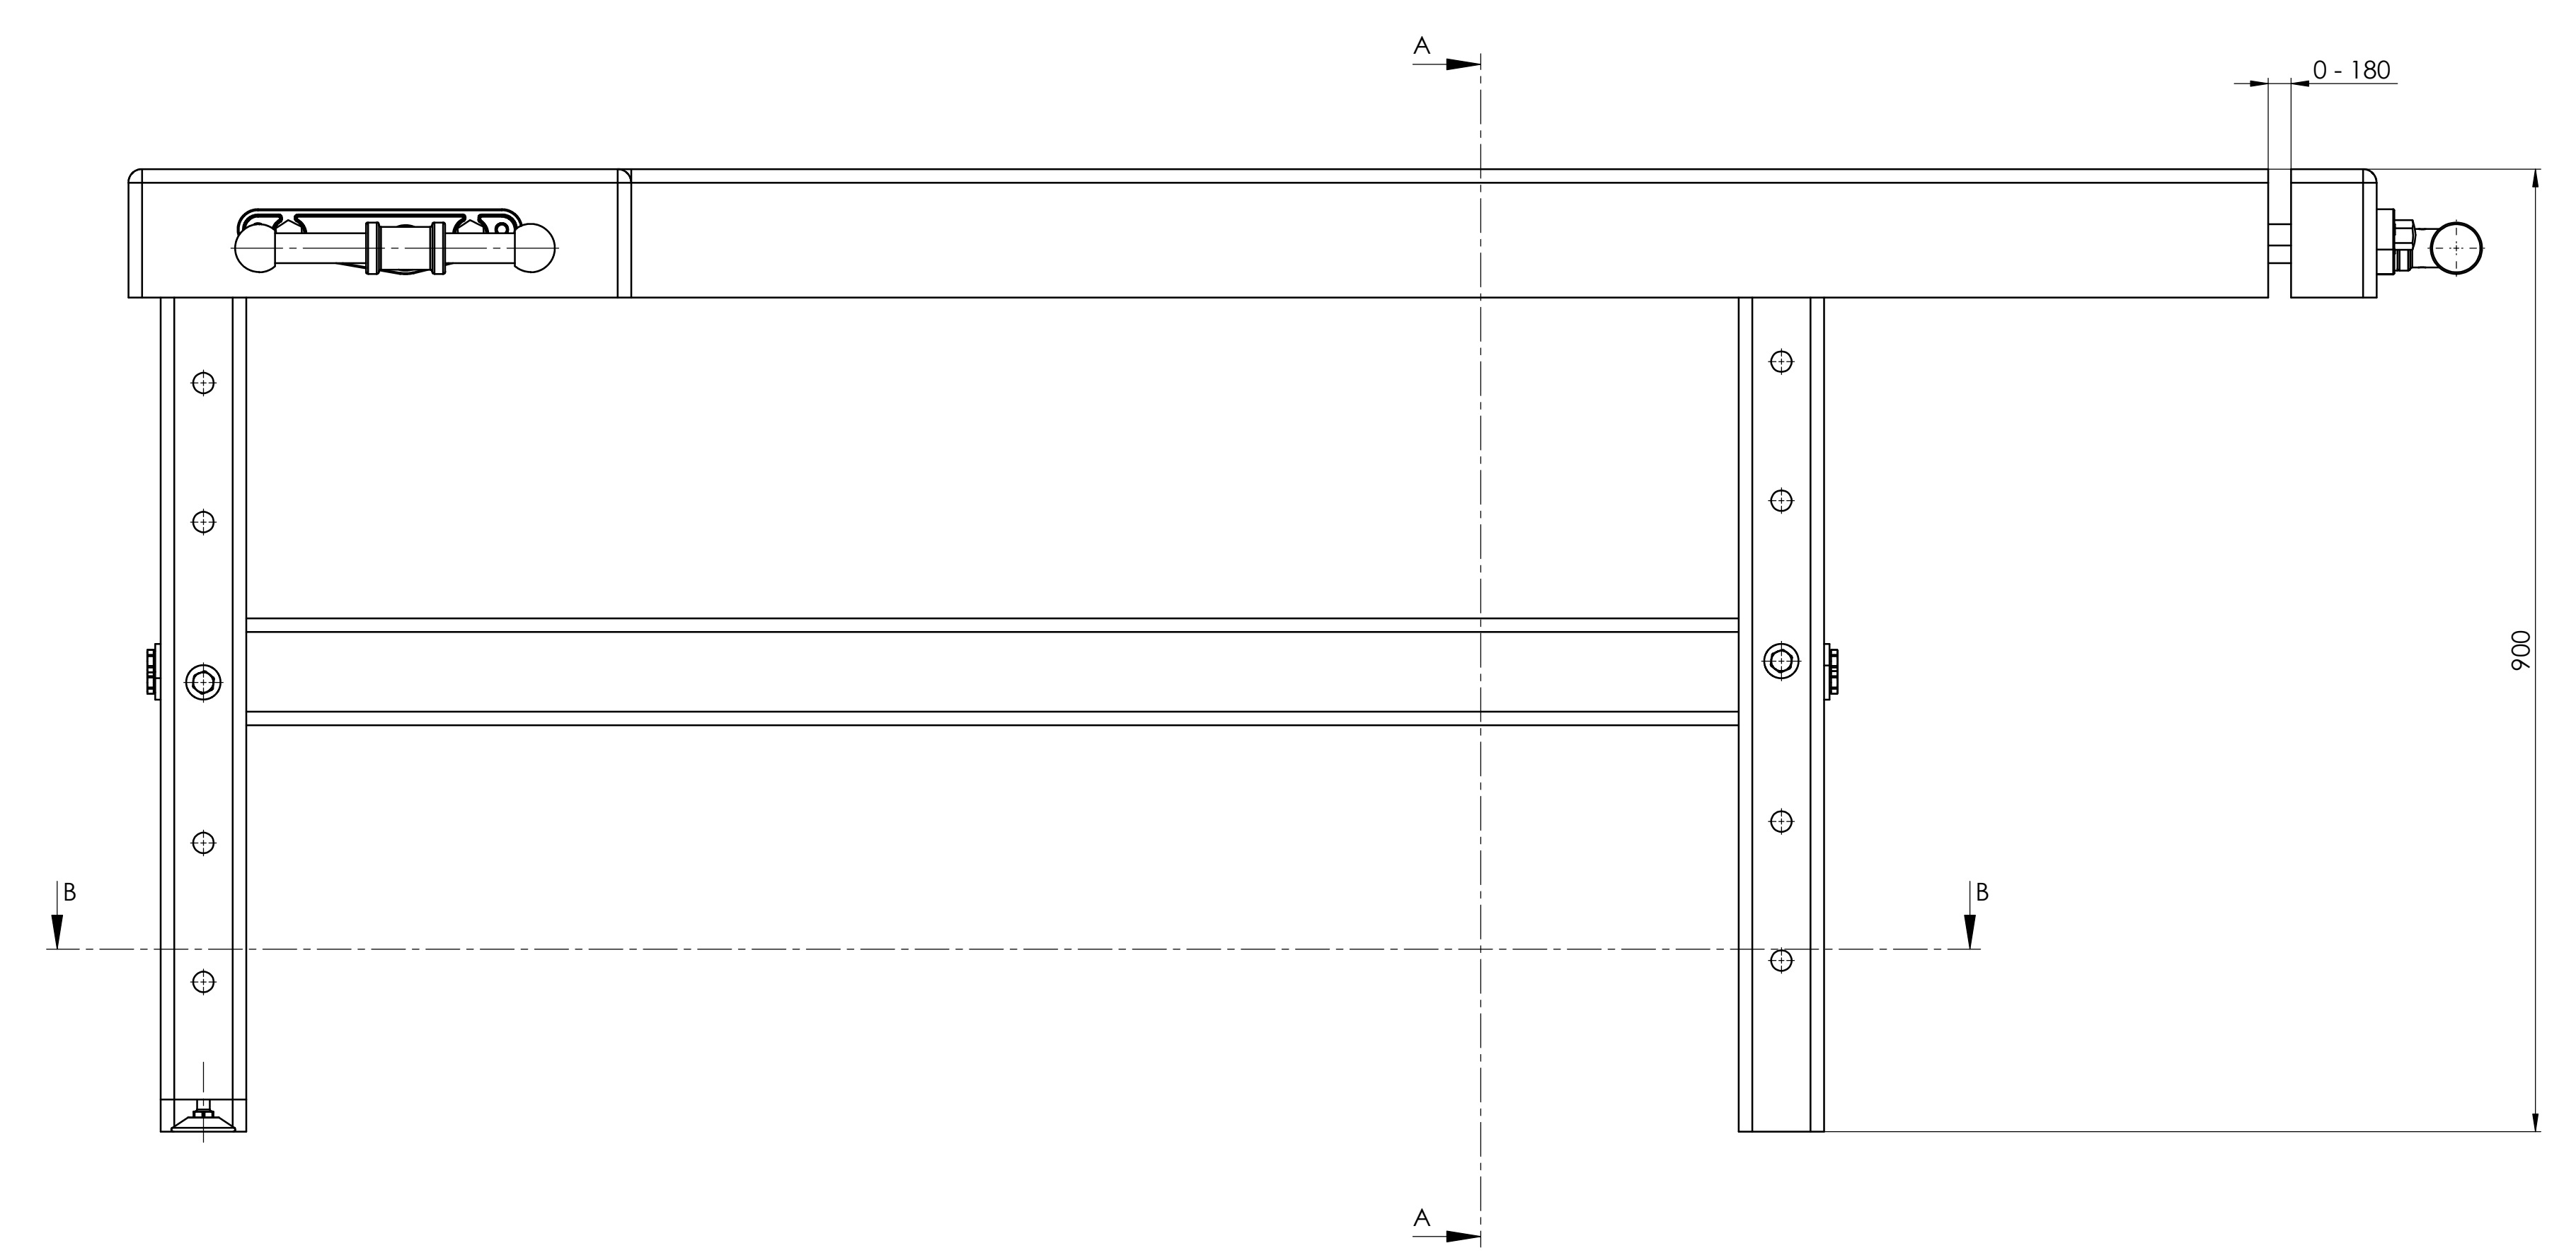

ŘEZ B-B  
MĚRITKO 1 : 5

ŘEZ A-A  
MĚRITKO 1 : 5

VEŠKERÉ ÚDAJE KRESBY JSOU VÁLĚNĚ ZOBRAZENÉ ÚMĚRNĚ		Prie Lubná, spol. s r. o. IČO: 252 20 123	NEVYKONÁVÁ MĚŘENÍ VÝKRESU Značka
Jméno: _____ Příjmení: _____ Datum: _____ Místo: _____	Měřítko: _____ Materiál: _____ Zpracovatel: _____	Název: <b>PROFI 2000/19</b>	Č. výkresu: _____ A0
MĚŘENÍ: _____ VÝKRES: _____		2012.10.05	