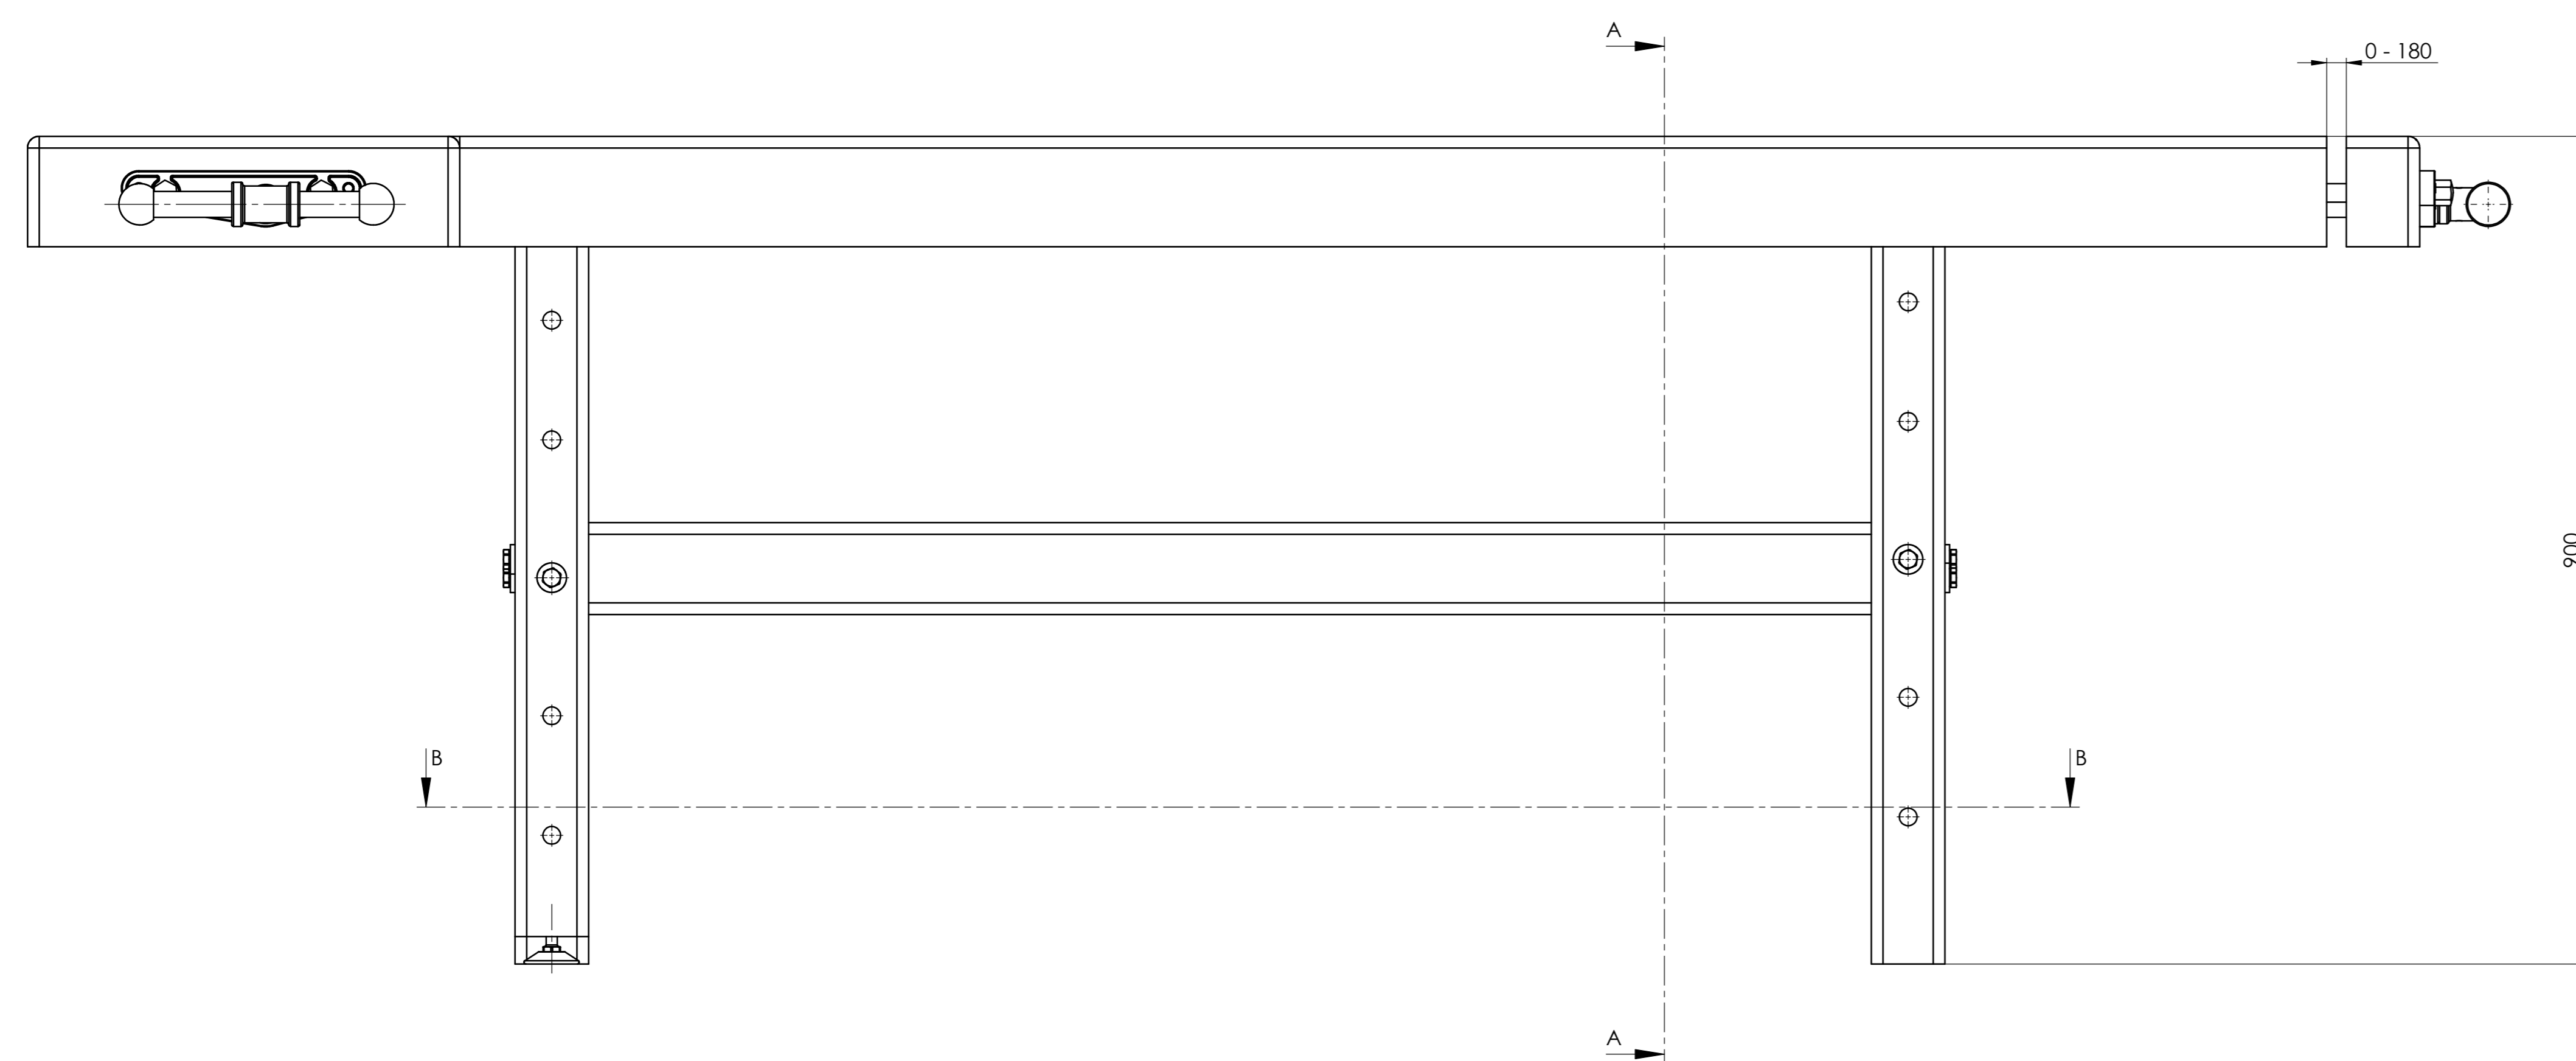

ŘEZ B-B
MĚRITKO 1 : 5

ŘEZ A-A
MĚRITKO 1 : 5

VEŠKERÉ VÝKRESY JAVEL TECHNICKÝ SOFTVÁREK VÝKRESY VÝKRESY		Pínie Lubná, spol. s r.o. IČO: 252 20 123 DIČ: CZ25220123	NEKONVOČNÍ MĚŘÍTKO VÝKRESU Dřevina
NÁZEV MATERIÁL MĚŘÍTKO VÝKRES VÝKRES	JEDNÍ ČÍSLO DĚLNÍK VÝKRES	PÍNIE DŘEVINA 1:5 VÝKRES	www.pinie.cz PROFÍ 2500/19 A0