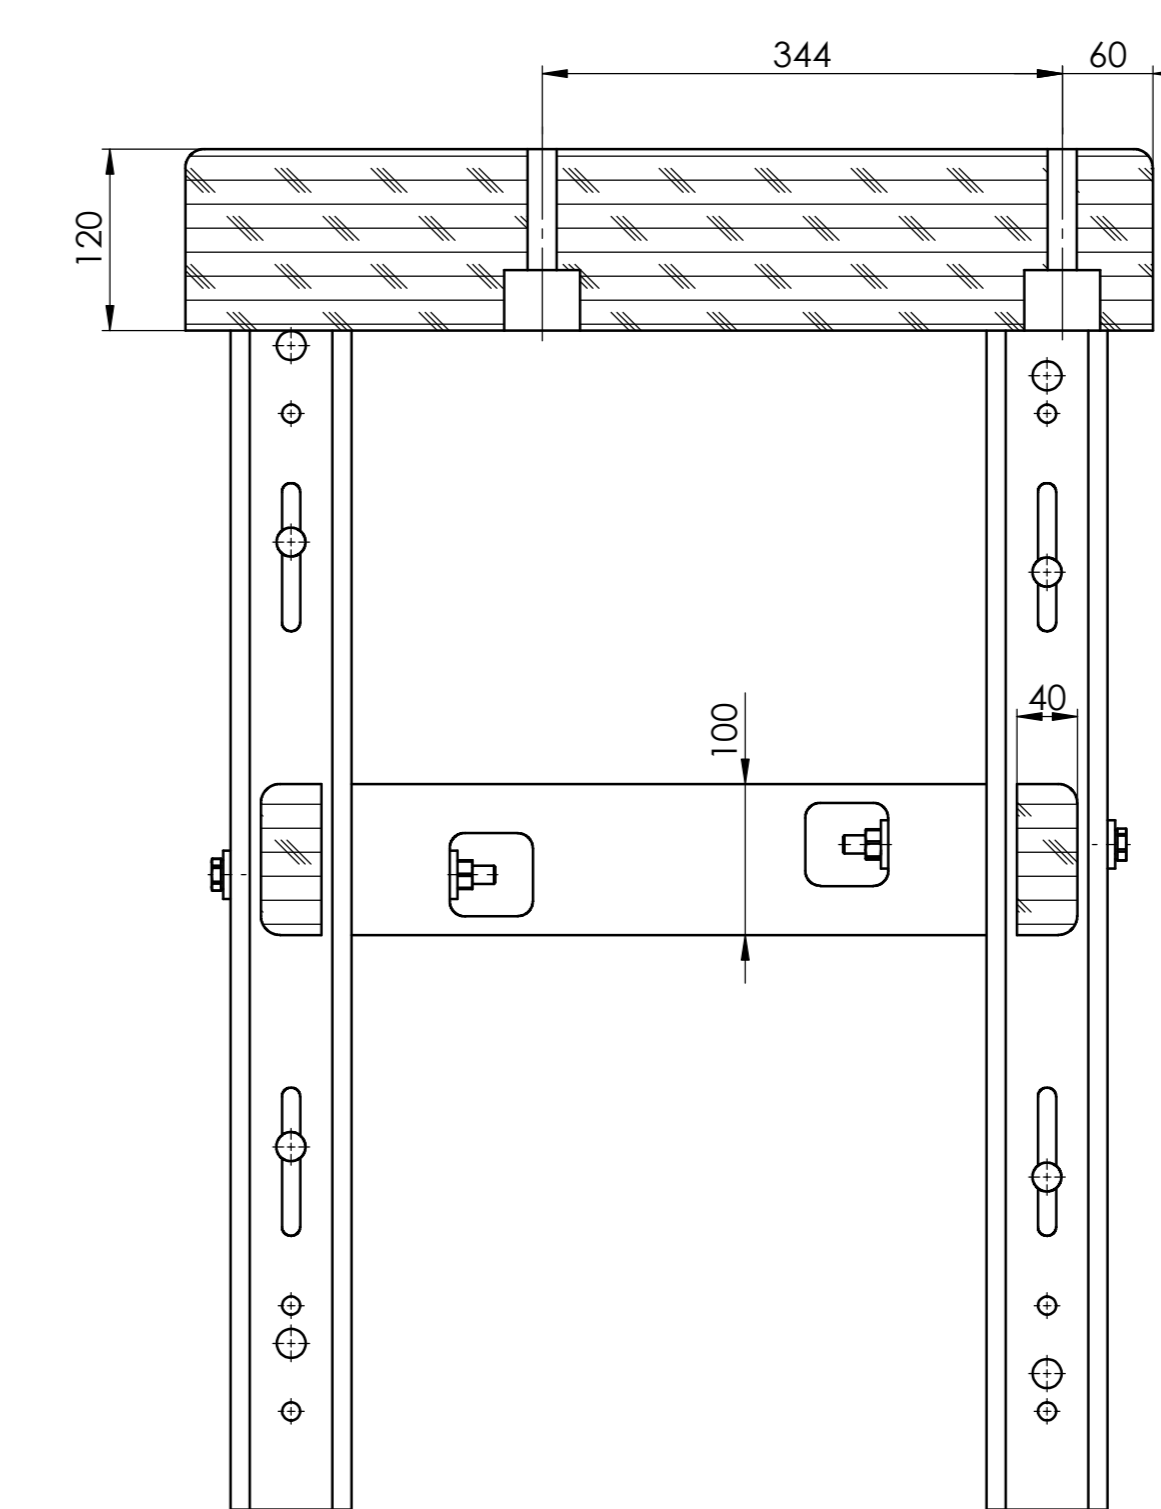

ŘEZ B-B
MĚRITKO 1 : 5

ŘEZ A-A
MĚRITKO 1 : 5

VEŠKERÉ VÝKRESY JAVEL TECHNICKÝ SOFTVÁREK VÝKRESY VÝKRESY		Pínie Lubná, spol. s r.o. IČO: 252 20 123 DIČ: CZ25220123	NEKONVOČNÍ MĚŘÍTKO VÝKRESU Dřevina
NÁZEV MATERIÁL MĚŘÍTKO VÝKRES VÝKRES	JEDNÍ ČÍSLO DĚLNÍK VÝKRES	PÍNIE DŘEVINA 1:5 VÝKRES	www.pinie.cz PROFÍ 2500/19 A0